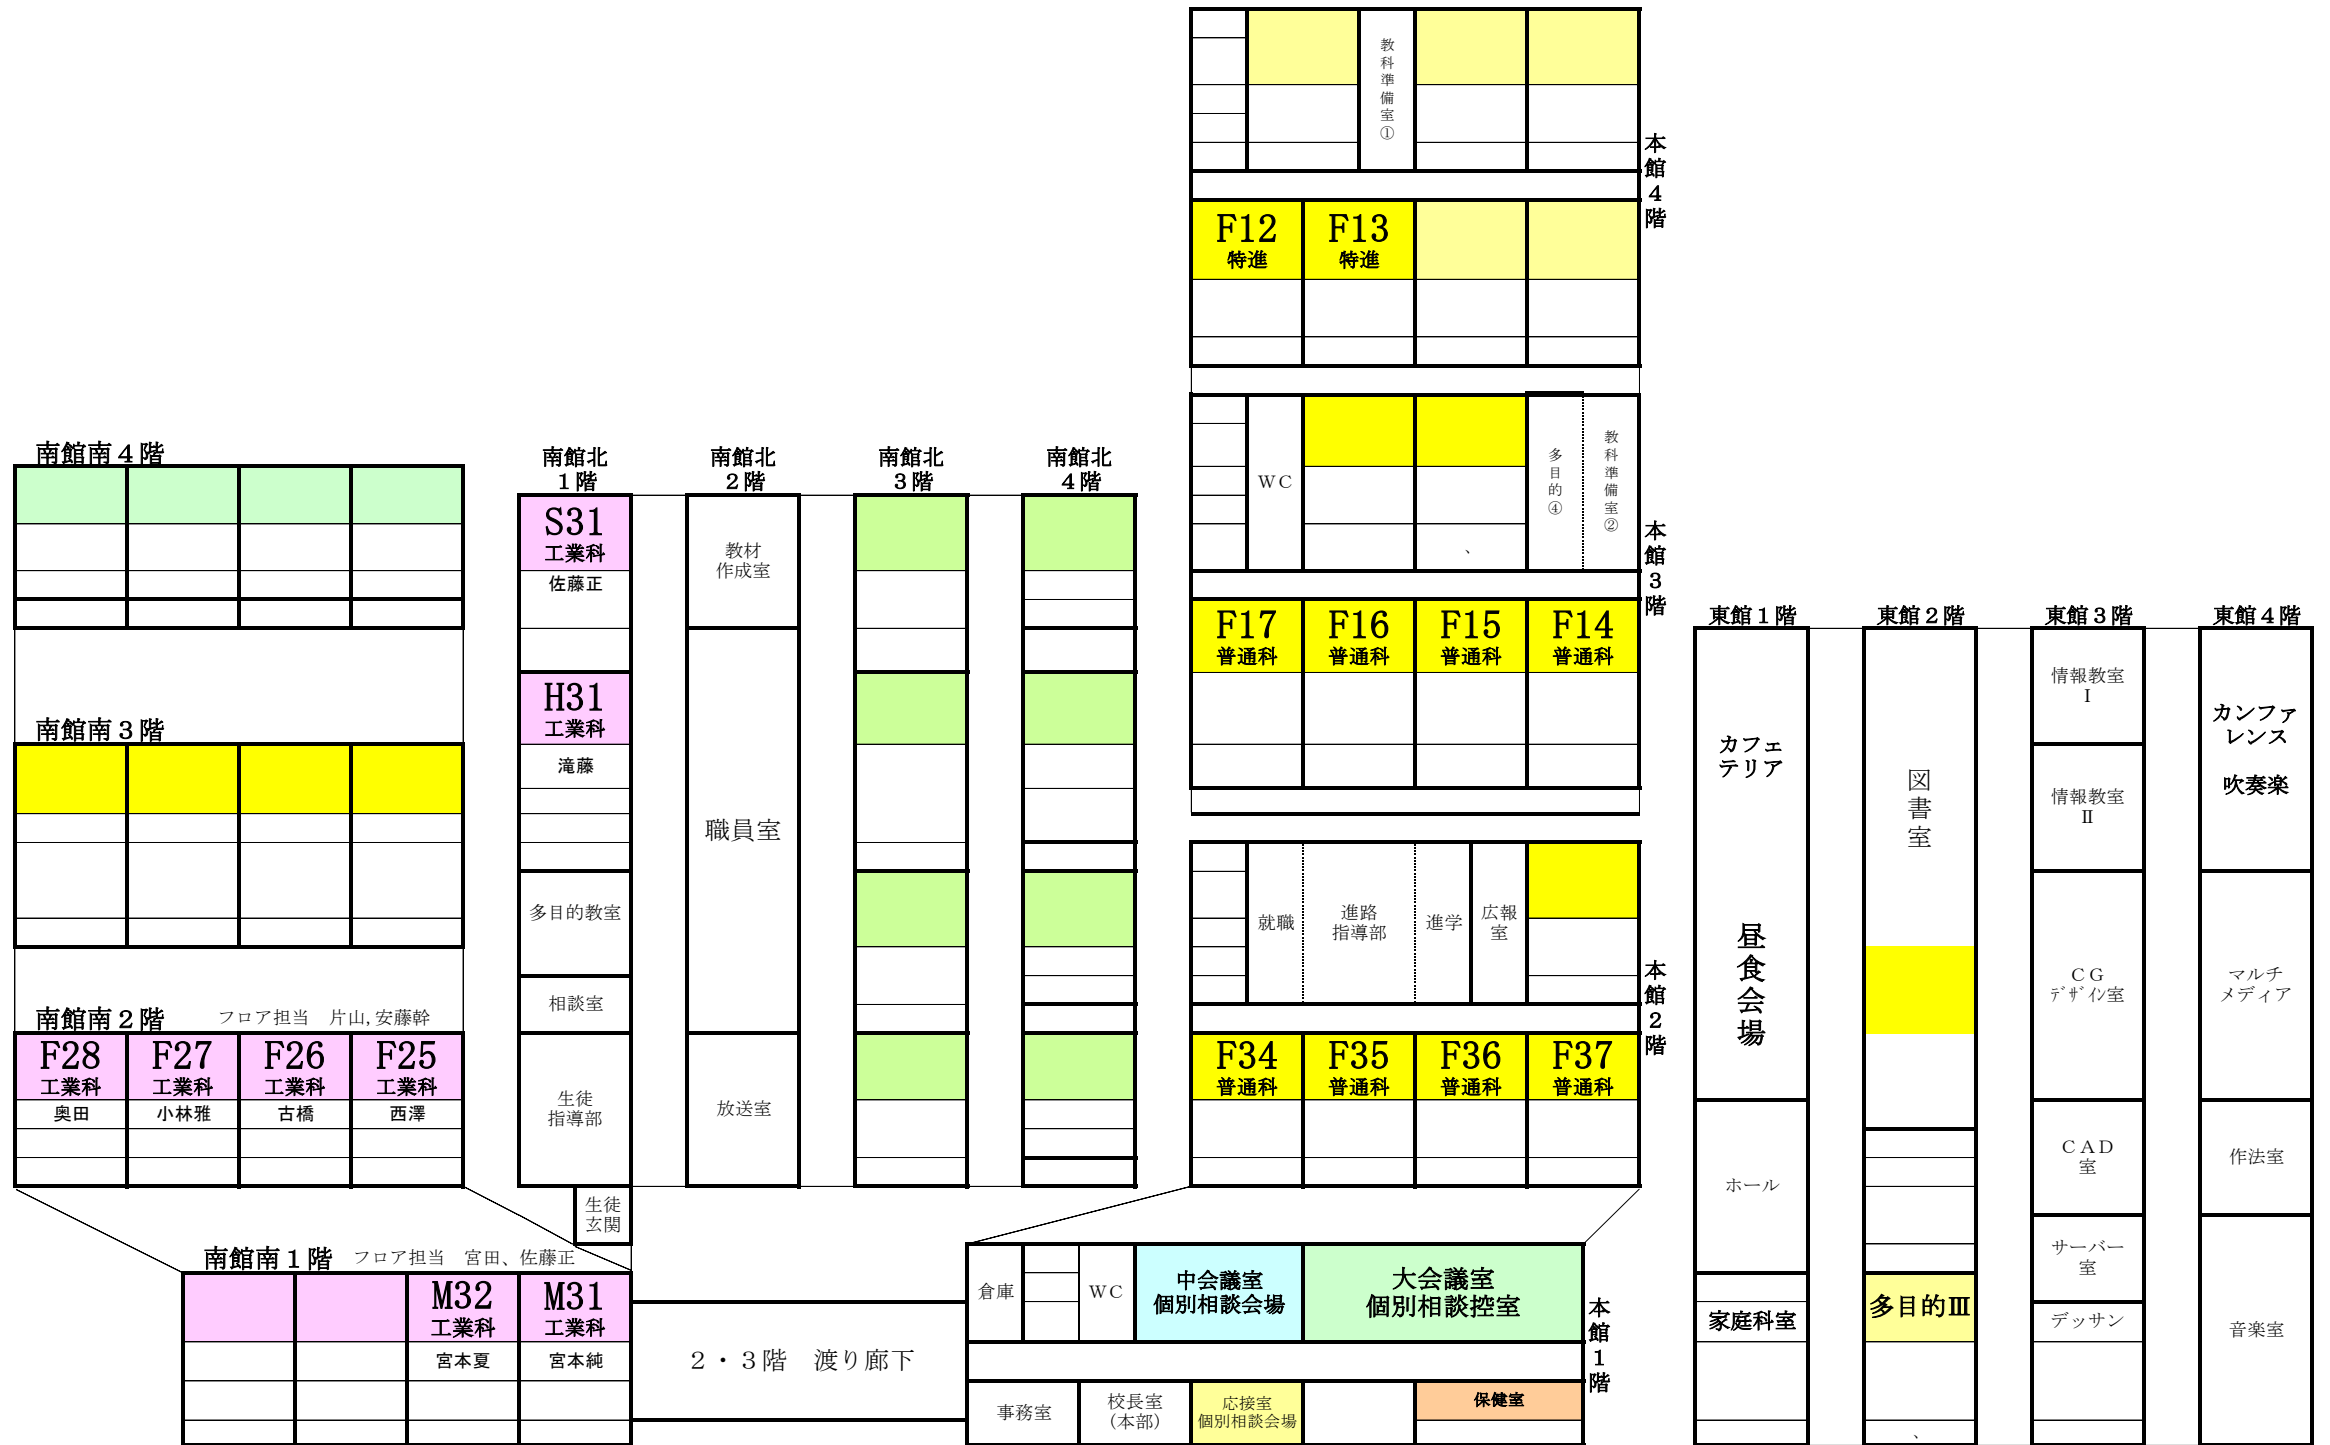

となっております。

- 3、個別相談について

個別相談はコース紹介に関係なく9時30分～12時まで随時実施しています。

特に普通科紹介（特進、文理・大同進）の方は、コース紹介終了後の個別相談対応は時間的に難しいので、相談希望の方は早めにご来校いただくことをお勧めします。

令和2年11月11日

大同大学大同高等学校

# 11月14日 大同高校 第3回オープンスクール 教室一覧(中学校別)

普通科特進エクセレントコース紹介  
10:30受付 11:00~12:00

普通科大同大学・文理進学コース紹介  
10:30受付 11:00~12:00

会場が変更になりました		本館2階 F34教室	本館2階 F35教室	本館2階 F36教室	本館2階 F37教室
<b>本館4階 F12教室</b>	<b>本館4階 F13教室</b>	名古屋市立若葉中学校 名古屋市立志賀中学校 名古屋市立北中学 名古屋市立富田中学校(1名) 名古屋市立平田中学校 名古屋市立荻瀬中学校 名古屋市立丸の内中学校 名古屋市立田光中学校 名古屋市立沢上中学校 名古屋市立宮中学校 名古屋市立のみで申し込まれた方	名古屋市立日比野中学校 名古屋市立長良中学校 名古屋市立富田中学校(1名) 名古屋市立はとり中学校 名古屋市立助光中学校 名古屋市立供米田中学校 名古屋市立南陽中学校 名古屋市立当知中学校 名古屋市立本城中学校 名古屋市立桜田中学校	名古屋市立大江中学校 名古屋市立大森中学校 名古屋市立鳴海中学校 名古屋市立有松中学校 名古屋市立鳴子台中学校 名古屋市立東陵中学校 名古屋市立滝ノ水中学校 名古屋市立御幸山中学校 名古屋市立久方中学校 名古屋市立平針中学校 名古屋市立植田中学校 名古屋市立左京山中学校	春日井市立中部中学校 春日井市立知多中学校 春日井市立鷹来中学校 春日井市立味美中学校 小牧市立北里中学校 豊明市立沓掛中学校 長久手市立南中学校 清須市立新川中学校 豊山町立豊山中学校 北名古屋市立師勝中学校 犬山市立犬山中学校 春日井市立のみで申し込まれた方